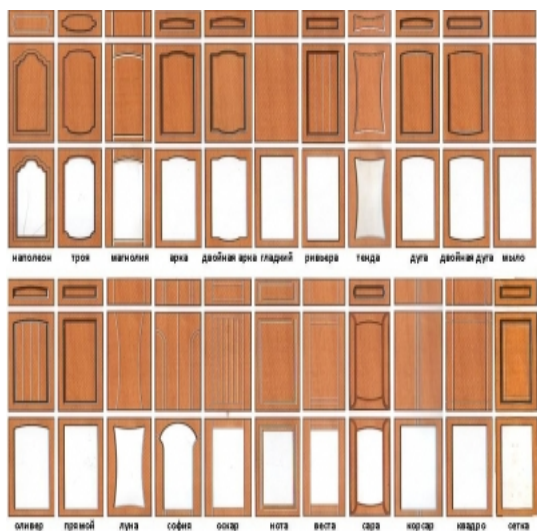

Продажа МДФ фасадов и МДФ панелей поштучно.

Стандартные и нестандартные размеры в одну цену!!!

[Плёночный МДФ](#)
[Фрезерованные рисунки на МДФ](#)
[Крашенный МДФ](#)

Салон мебели Шедевр производит кухонные фасады из плиты МДФ. Разновидность кухонного фасада из плиты МДФ заключается в следующем:

- МДФ Плёночный : заготовка фасада из плиты МДФ на которую методом пресовки с помощью спецоборудованием наклеивается цветная плёнка. Покрытие(цветная плёнка) может быть матовая, теснённая или глянцевая. Следует заметить, что износостойкость матового фасада гораздо выше остальных.

Металик крашенный фасад МДФ - 1700 грн. кв.м.

Срок изготовления плёночного МДФ : 7-14 дней

Срок изготовления крашенного МДФ : 14-30 дней

- **Фасад** - это лицевая часть, именно здесь вырисовывается характер будущей [кухн](#)
[и на заказ](#)

Фасад может быть: ДСП (древесно-стружечная плита), МДФ (древесно-волокнистая плита). В свою очередь МДФ может быть МДФ плёночный (плита с помощью спец. технологий обтянута пленкой) и МДФ крашенный (на плиту наносится краска для предания цвета и лак, для блеска и защиты). Также фасад может быть из массива(натуральное дерево).